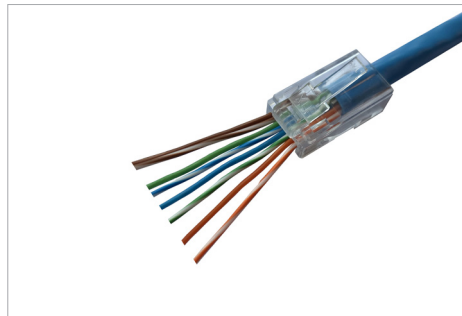

SMART SOLUTIONS

SMART CITY
SMART BUILDING
SMART HOME

EASY INSTALL PRODUCTEN

Easy install RJ45 Cat.6 UTP pluggen

- Geschikt voor soepele en massieve kabel
- Voor AWG23 tot en met AWG26
- Visuele inspectie van de kleuren
- Krimpen en aders afknippen met één handeling
- Te gebruiken met krimptang R280MOD399
- Montage R280MOD396:
www.radiall.com/easyinstall

R280MOD836

R280MOD399

UAE DOZEN

Twisted Pair UAE datacontactdozen

- Te combineren met al het UAE schakelmateriaal van Gira, Jung, Peha, Busch-Jaeger, Merten, Schneider Electric en Berker
- Geschikt voor Cat. 5E, Cat. 6 en Cat. 6A kabel
- Eenvoudige afmontage
- Verkrijgbaar in 1X RJ45 en 2X RJ45

R280MODUAE

R280MODUAE1

HIGH DENSITY SERIE

High Density serie

- Slimme oplossing wanneer weinig ruimte beschikbaar is
- 48-voudig patchpaneel in combinatie met de Cat. 6 UTP Toolless Keystone Jack
- Afmeting paneel: 1HE